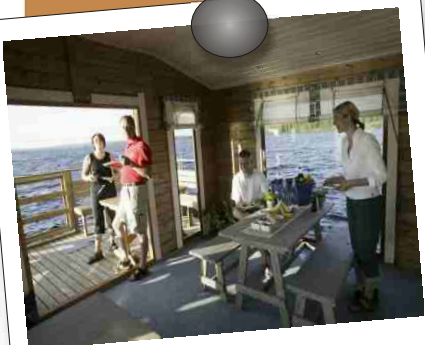

rentoa menoa!

Polar
SAFARIS

Antinmukka 4, 96600 Rovaniemi
tel. 040 587 5323 tai 016 333 0100
info@polarsafaris.com